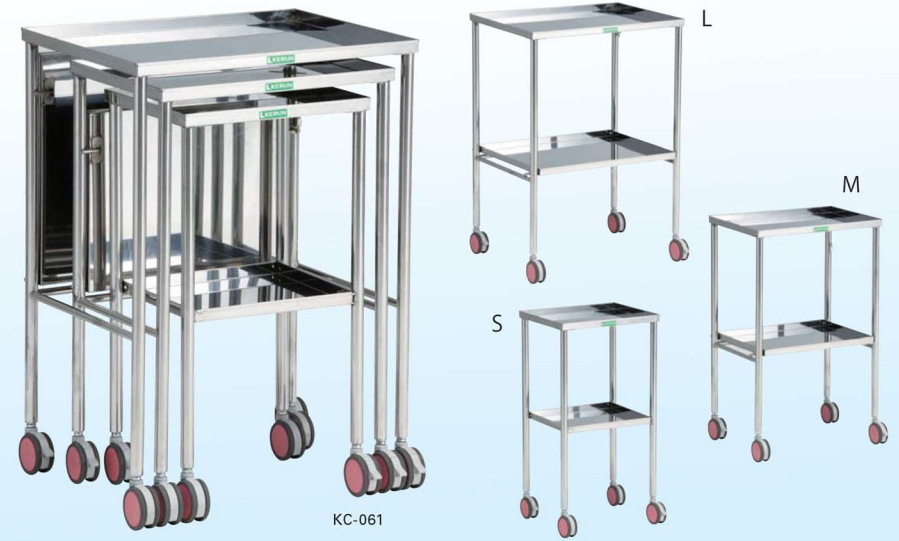

分別ゴミ箱、針容器、引出し内にはミキシングトレー収納。

ご注文番号 KC-059
価格 オープン価格(ご提案商品)

ネスティングキャリアー

手入れしやすく清潔なネスティングキャリアー。丈夫で長期使用に耐えます。

KC-061

ネスティングキャリアー

ご注文番号	KC-061
サイズ(mm)	S:W400×D300×H750 M:W500×D350×H800 L:W600×D450×H850
仕様	S-M-L3台セット 落とし込み天板タイプ キャスターφ75(対角ストッパー付)2段タイプ。 ご注文時にキャスタータイプ①~⑤をご指定下さい。L,Mサイズのキャリアーのみ2段目の棚が折りたためます。
価格	¥130,000(3台セットでの価格となります)