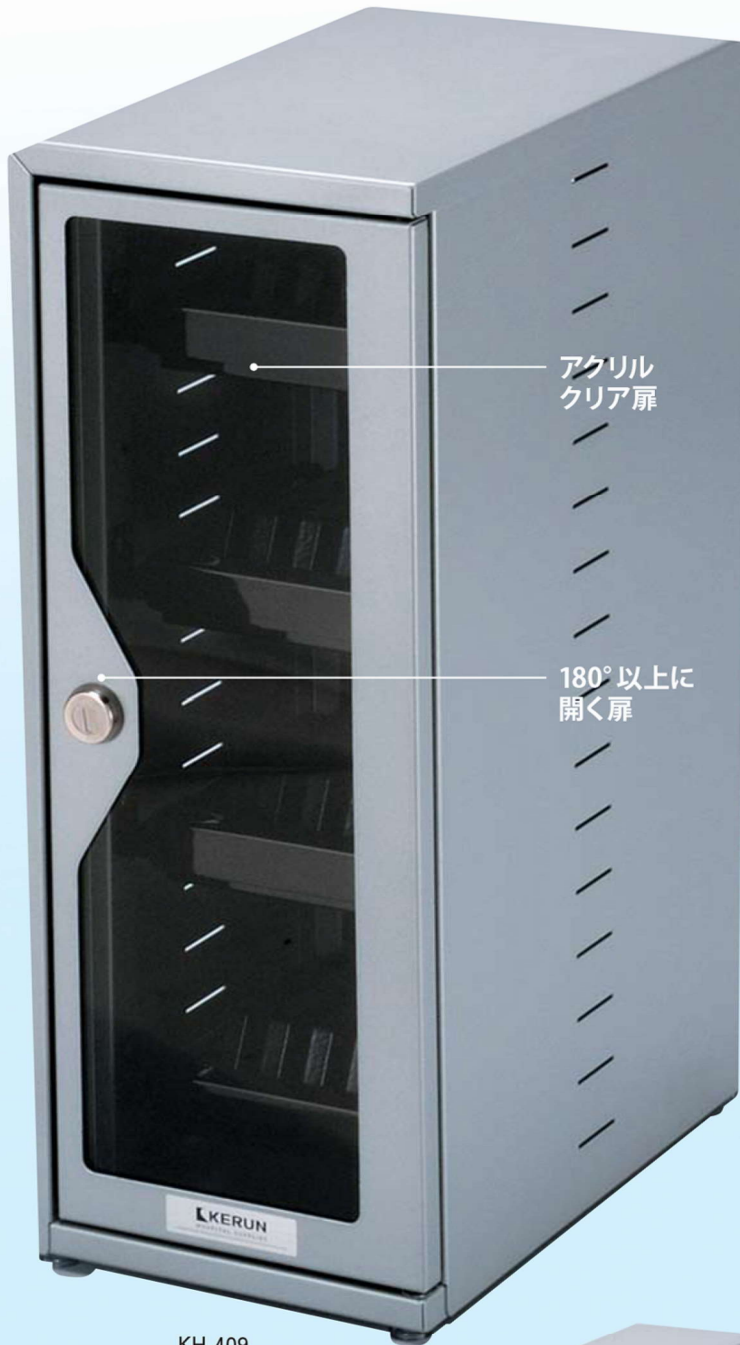

# モバイルキューブ

アイポッド タッチなどの院内タブレットを、より安全にセキュリティ管理。  
高い機能性と使いやすさを実現し、快適な一元管理を可能にします。

アクリル  
クリア扉

180° 以上に  
開く扉

KH-409

機器を傷つけないようにビニール  
コーティングしたトレイを使用。  
スライドして前に出てくるので、  
機器の出し入れも簡単です。

保管スタイルは、  
見た目にもすっきりと美しく。  
モバイルを整然と並べて  
管理できます。

背面からコードを出し、  
コンセントへ。モバイルを充電  
しながら保管することができます。

## モバイルキューブ

ご注文番号	KH-409
サイズ(mm)	W165×D269×H433
仕様	扉:プッシュオープンタイプ コード固定ステッカー トレイ4枚セット(ビニールコーティング仕上げ)
価格	¥75,000

\*アイポッド タッチを最大20台収納できます。

\*背面には充電ケーブルなどの配線処理穴加工をしています。