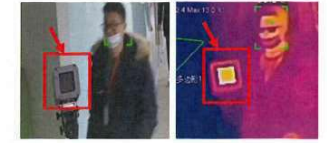

▶ 温度測定範囲内にあるコップは測定せず、顔のみを検出し、温度測定します

人が集まる場所に最適です

商業施設

工場

水族館・遊園地等
行楽施設

公共施設・文化施設

その他各ゲート

特長

■ 2画面録画

サーマルカメラでは、1台の筐体から、2つの映像出力があります。（通常・サーマル）どちらか一方または両方を同時に表示・録画することが可能です。

▶ 通常画面

▶ サーマル画面

■ 異常を検知した際のアクションも充実

異常を検知した際には、アラーム発報等のアクションも充実しています。
「〜℃以上」「〜℃以下」になったら発報する等、設定も可能です。

■ 黒体の併用で精度の高い計測

体温測定用サーマルカメラでは、カメラ画角内に対象物の温度を校正する「黒体」を設置する事で、±0.3℃の高精度な計測を実現しています。

黒体

構成例

とにかく体温測定重視！

PCブラウザ

カメラのライブ映像を、PC（ブラウザ）で確認します。録画はされません。

異常を検知した際に、カメラ内蔵のブザーを鳴らす・バトランプへ接点出力する等、カメラ側から直接アクションを起こすことも可能です。

映像を録画したい！（※）

Micro SD・PC録画