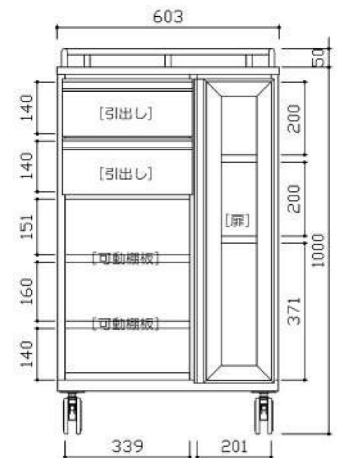

PCカートと内視鏡保管庫の機能をひとまとめ。

ファイバーを保管したまま、楽々移動でき、PC作業も可能にしたケルンオリジナルの内視鏡カートです。

メラミン化粧天板
(ノートPC落下防止&押し手付)

スコープ架台

塩ビ製。ケルンオリジナルの2枚架台
アルコール、次亜塩素酸清拭可

フラット引き手 (引出し/扉)

引出し

ウレタンシート貼り。ソフトクローゼイング仕様
USBカメラ、LED光源装置等収納スペース

使用済ファイバー置き用バスケット
(バスケットこぼれ防止付 20mm)

アダプター置き/OAタップ
SUS430ステンレス製 マグネット貼付可

■内視鏡カート TypeA

ご注文番号	KC-1531
サイズ (mm)	W603 x D465 x H1000
仕様	ノートPC落下防止付きメラミン化粧天板 塩ビ架台 2本掛 バスケット (W424 x D300 x H85) x 1個付 OAタップ (3P x 4個口) x 1本 ノートPC用アダプター収納スペース付 静音キャスターφ100 (前面ストッパー付)
価格	¥448,000